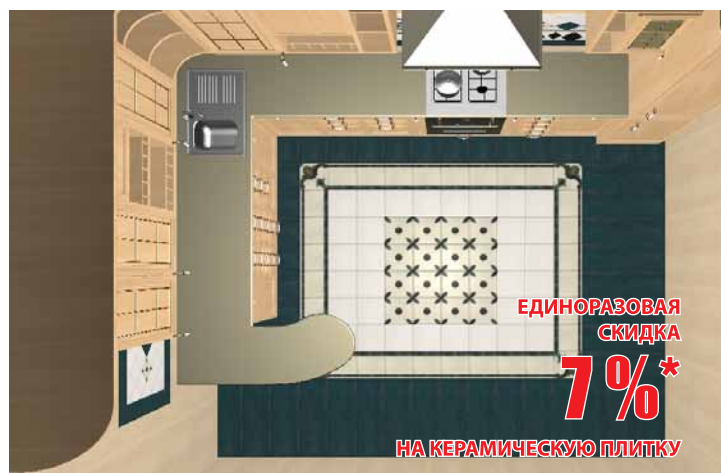

ПРОЕКТ № 0030b

ЕДИНОРАЗОВАЯ
СКИДКА

7%*

НА КЕРАМИЧЕСКУЮ ПЛИТКУ

■ VIAEMILIA VERDE 20x60.8
■ VIA EMILIA CREMA 20x20
■ MAURIZIANO INSERTO CREMA 20x20
■ MAURIZIANO ANGOLO GRECA CREMA 20x20
■ MAURIZIANO GRECA CREMA 20x20